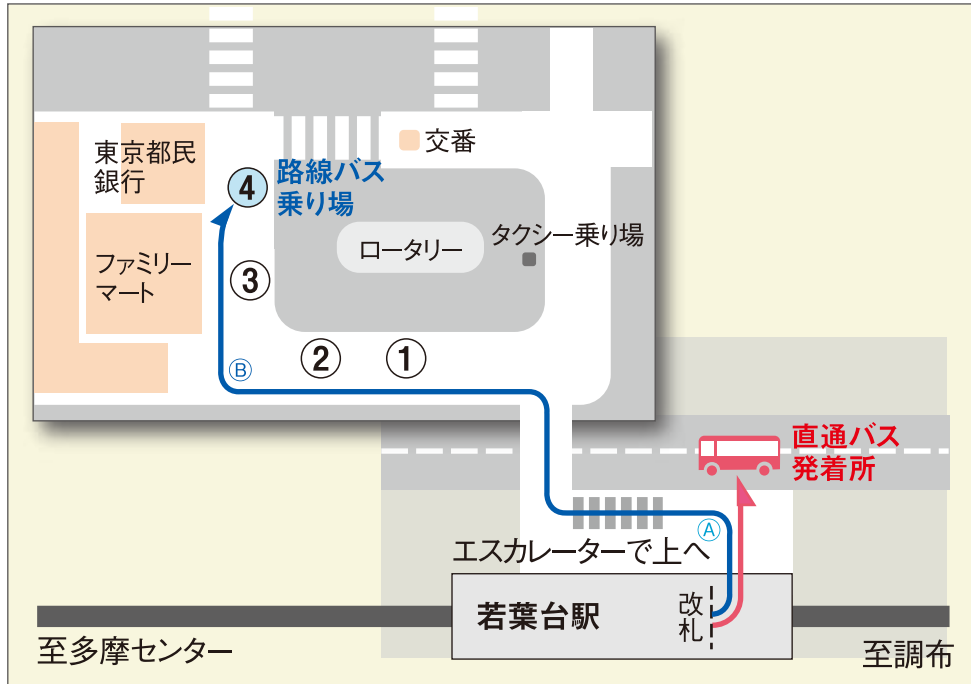

エンディングセンター桜葬墓地へのアクセス

エンディングセンター桜葬墓地の見学を希望される方は、事前にご予約のうえ「桜の里」内、見真堂2階へお越しください。

直通バスはこちら
改札を出て左に曲がる。

直通バス乗り場は正面の道路沿い ※直通バスの写真は裏面参照

直通バス運営費(料金)200円は、降車後、苑内の停留所に設置してある木箱にお支払ください。

路線バスはこちら

① 路線バス[鶴川駅行]をご利用の方は左手のエスカレーターを上がってください。

② バスロータリーの道に沿って右に曲がり、④番乗り場へ。

路線バス④番乗り場

[鶴川駅行] 乗車時間6~10分
【料金 210円】 ICカード：206円
バス停「入谷戸(いりやと)」下車徒歩2分

お車の方

- 都内方面から 中央自動車道「稲城 I.C」より鶴川街道を経て約 15 分
- 横浜方面から 東名高速道路「横浜青葉 I.C」より 国道 246 号線・県道 136 号線・鶴川街道を経て約 25 分

エンディングセンターは町田いずみ浄苑内にあります。カーナビを利用する場合は町田いずみ浄苑 TEL.042-736-2233 を登録してください。