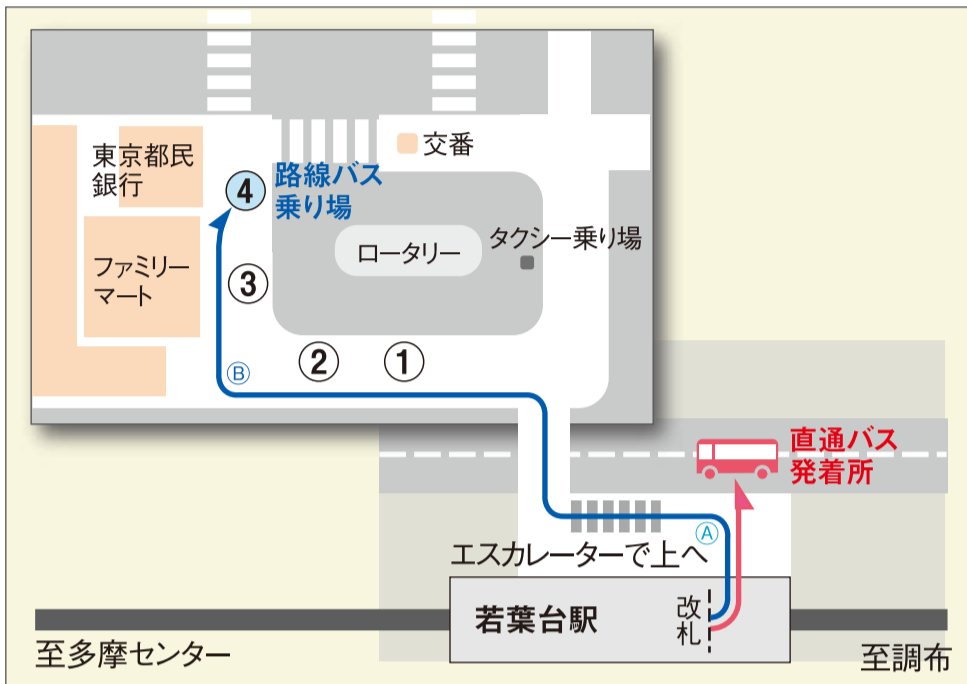

エンディングセンター桜葬墓地へのアクセス

エンディングセンター桜葬墓地の見学を希望される方は、事前にご予約のうえ「桜の里」内、見真堂2階へお越しください。

直通バスはこちら
改札を出て左に曲がる。

直通バス乗り場は正面の道路沿い ※直通バスの写真は裏面参照

直通バス運営費(料金)200円は、降車後、苑内の停留所に設置してある木箱にお支払いください。

路線バスはこちら

① 路線バス[鶴川駅行]をご利用の方は左手のエスカレーターを上がってください。

② バスロータリーの道に沿って右に曲がり、④番乗り場へ。

路線バス④番乗り場

【鶴川駅行】乗車時間6~10分
【料金 210円】
バス停「入谷戸(いりやと)」下車徒歩2分

お車の方

- 都内方面から 中央自動車道「稲城 I.C」より鶴川街道を経て約 15 分
- 横浜方面から 東名高速道路「横浜青葉 I.C」より 国道 246 号線・県道 136 号線・鶴川街道を経て約 25 分

エンディングセンターは町田いずみ浄苑内にあります。カーナビを利用する場合は町田いずみ浄苑 TEL.042-736-2233 を登録してください。